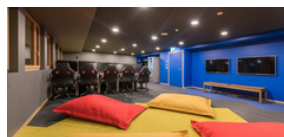

ESPACE ENFANT

L'espace enfants de la résidence propose jeux et activités dans un cadre ludique et sécurisé (sans surveillance).

SALLE DE GAMING

La salle de gaming met à disposition consoles et divertissements en libre accès.

ESPACE BIEN-ÊTRE

L'espace bien être est ouvert tous les jours et composé d'un jacuzzi, un hammam, deux saunas, ainsi que deux salles de repos.

LA DESTINATION

RANDONNÉE

Depuis Vercorin, partez à la découverte de 250 km de chemins balisés, adaptés à tous les niveaux. Chaque parcours révèle la beauté authentique des paysages valaisans : forêts, alpages et vues spectaculaires sur les sommets environnants.