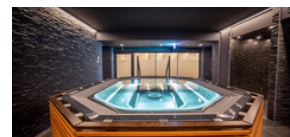

ESPACE ENFANT

L'espace enfants de la résidence propose jeux et activités dans un cadre ludique et sécurisé (sans surveillance).

SALLE DE GAMING

La salle de gaming met à disposition consoles et divertissements en libre accès.

ESPACE BIEN-ÊTRE

L'espace bien être est ouvert tous les jours et composé d'un jacuzzi, un hammam, deux saunas, ainsi que deux salles de repos.

LA DESTINATION

RANDONNÉE

Depuis Vercorin, partez à la découverte de 250 km de chemins balisés, adaptés à tous les niveaux. Chaque parcours révèle la beauté authentique des paysages valaisans : forêts, alpages et vues spectaculaires sur les sommets environnants.