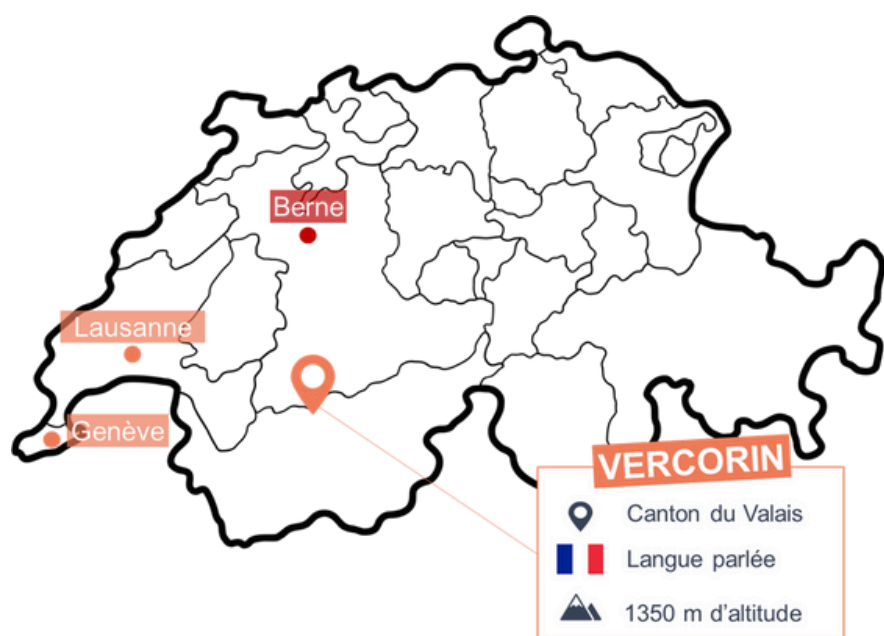

Découvrez le meilleur de la Suisse à travers 4 nouvelles adresses : Meiringen, dans la célèbre région d'Interlaken, Thyon, avec ses panorama d'altitude à 2000m et les villages préservés de Zinal et Vercorin. Ils reflètent ce que la Suisse a de plus unique : paysages alpins dignes d'une carte postale, traditions locales et accueil chaleureux.

ESPACE BIEN-ÊTRE

L'espace bien être est ouvert tous les jours et composé d'un jacuzzi, un hammam, deux saunas, ainsi que deux salles de repos.

LA DESTINATION

RANDONNÉE

Depuis Vercorin, partez à la découverte de 250 km de chemins balisés, adaptés à tous les niveaux. Chaque parcours révèle la beauté authentique des paysages valaisans : forêts, alpages et vues spectaculaires sur les sommets environnants.

PARAPENTE

Survolez les forêts, les vignobles en terrasses et les sommets alpins majestueux. Accompagné d'un moniteur, laissez-vous porter par les courants ascendants et profitez d'une vue à couper le souffle sur tout le Valais.